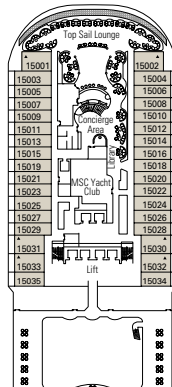

# DECK PLAN & ACCOMMODATION

- Sun Deck 18
- Michelangelo Deck 16
- Leonardo da Vinci Deck 15
- Raffaello Deck 14
- Piero della Francesca Deck 13
- De Chirico Deck 12
- Caravaggio Deck 11
- Botticelli Deck 10
- Tintoretto Deck 9
- Giotto Deck 8
- Tiziano Deck 7
- Modigliani Deck 6
- Canaletto Deck 5
- Fiume Deck 4