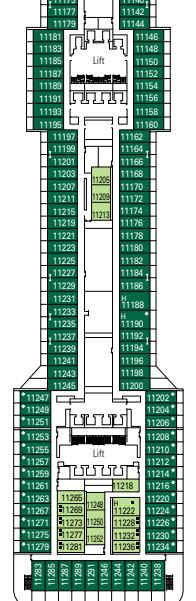

# DECK PLAN & ACCOMMODATION

- Sun Deck 18
- Michelangelo Deck 16
- Leonardo da Vinci Deck 15
- Raffaello Deck 14
- Piero della Francesca Deck 13
- De Chirico Deck 12
- Caravaggio Deck 11
- Botticelli Deck 10
- Tintoretto Deck 9
- Giotto Deck 8
- Tiziano Deck 7
- Modigliani Deck 6
- Canaletto Deck 5
- Fiume Deck 4