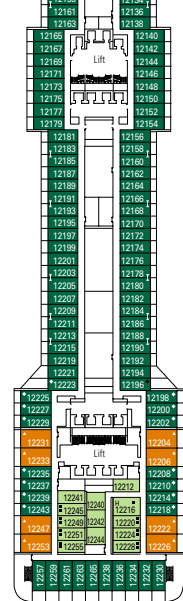

# DECK PLAN & ACCOMMODATION

- Sun Deck 18
- Michelangelo Deck 16
- Leonardo da Vinci Deck 15
- Raffaello Deck 14
- Piero della Francesca Deck 13
- De Chirico Deck 12
- Caravaggio Deck 11
- Botticelli Deck 10
- Tintoretto Deck 9
- Giotto Deck 8
- Tiziano Deck 7
- Modigliani Deck 6
- Canaletto Deck 5
- Fiume Deck 4