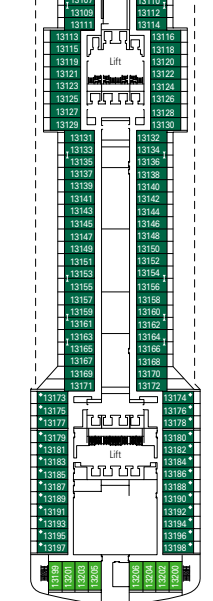

# DECK PLAN & ACCOMMODATION

- Sun Deck 18
- Michelangelo Deck 16
- Leonardo da Vinci Deck 15
- Raffaello Deck 14
- Piero della Francesca Deck 13
- De Chirico Deck 12
- Caravaggio Deck 11
- Botticelli Deck 10
- Tintoretto Deck 9
- Giotto Deck 8
- Tiziano Deck 7
- Modigliani Deck 6
- Canaletto Deck 5
- Fiume Deck 4