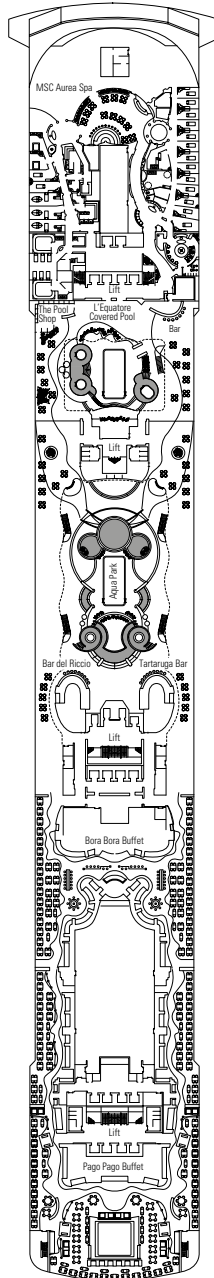

# DECK PLAN & ACCOMMODATION

- Sun Deck 18
- Michelangelo Deck 16
- Leonardo da Vinci Deck 15
- Raffaello Deck 14
- Piero della Francesca Deck 13
- De Chirico Deck 12
- Caravaggio Deck 11
- Botticelli Deck 10
- Tintoretto Deck 9
- Giotto Deck 8
- Tiziano Deck 7
- Modigliani Deck 6
- Canaletto Deck 5
- Fiume Deck 4

DECK 18  
SUN DECK

DECK 16  
MICHELANGELO

DECK 15  
LEONARDO  
DA VINCI

DECK 14  
RAFFAELLO

DECK 13  
PIERO  
DELLA FRANCESCA

DECK 12  
DE CHIRICO

DECK 11  
CARAVAGGIO

Data and descriptions are subject to change and will be verified at the time of booking.

DECK 10  
BOTTICELLI

DECK 9  
TINTORETTO

DECK 8  
GIOTTO

DECK 7  
TIZIANO

DECK 6  
MODIGLIANI

DECK 5  
CANALETTO

DECK 4  
FIUME