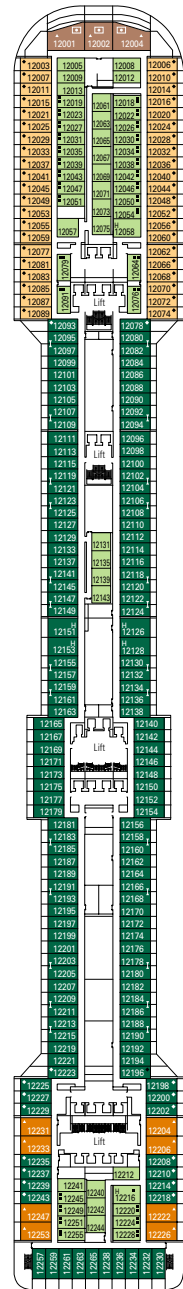

# DECK PLAN & ACCOMMODATION

- Sun Deck 18
- Michelangelo Deck 16
- Leonardo da Vinci Deck 15
- Raffaello Deck 14
- Piero della Francesca Deck 13
- De Chirico Deck 12
- Caravaggio Deck 11
- Botticelli Deck 10
- Tintoretto Deck 9
- Giotto Deck 8
- Tiziano Deck 7
- Modigliani Deck 6
- Canaletto Deck 5
- Fiume Deck 4