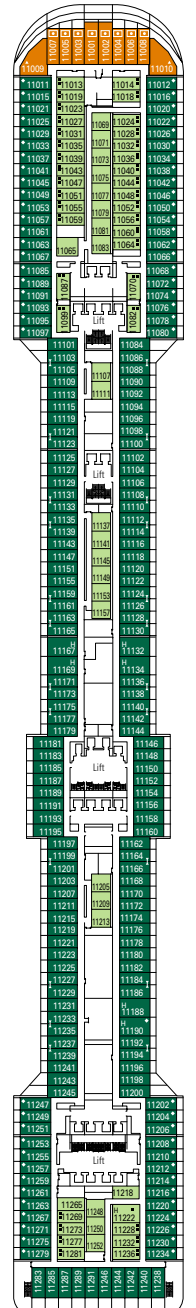

# DECK PLAN & ACCOMMODATION

- Sun Deck 18
- Michelangelo Deck 16
- Leonardo da Vinci Deck 15
- Raffaello Deck 14
- Piero della Francesca Deck 13
- De Chirico Deck 12
- Caravaggio Deck 11
- Botticelli Deck 10
- Tintoretto Deck 9
- Giotto Deck 8
- Tiziano Deck 7
- Modigliani Deck 6
- Canaletto Deck 5
- Fiume Deck 4